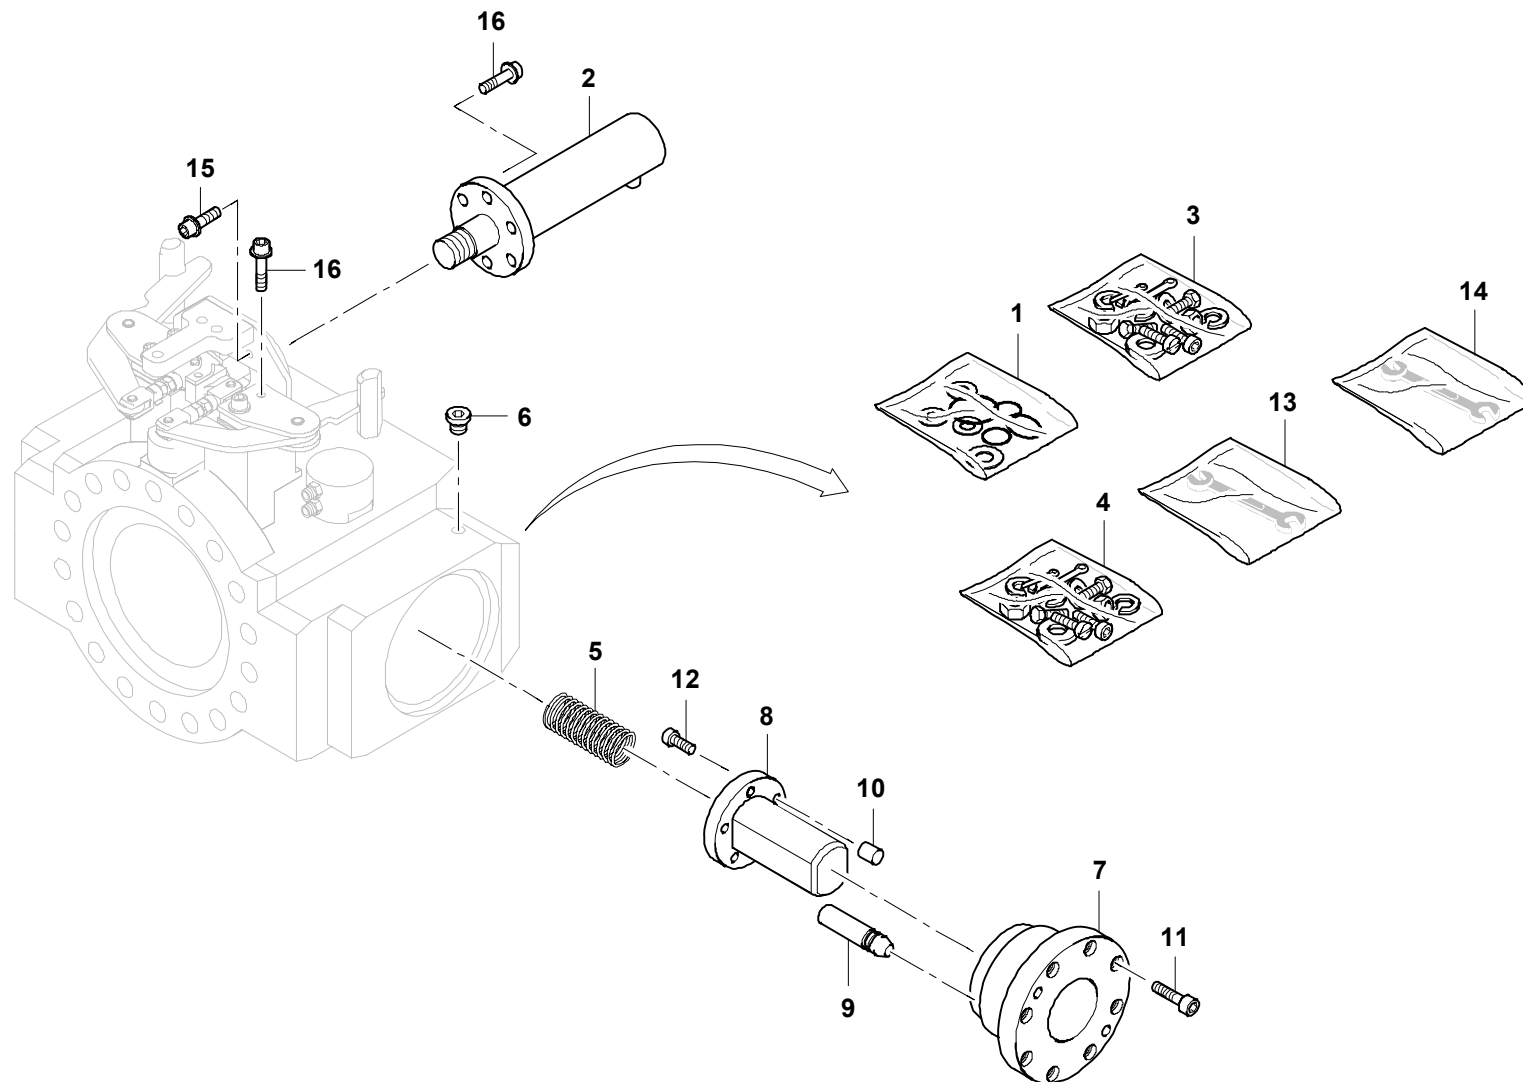

GROVE

ZYLINDERKOPF KPL.
CYLINDER HEAD CPL.

BILDТАФЕЛ
PICTORIAL DISPLAY

GMK 6400

207.11

3144253-ETL A

1/1

G 900

3144253-A-BL01-20711-6400